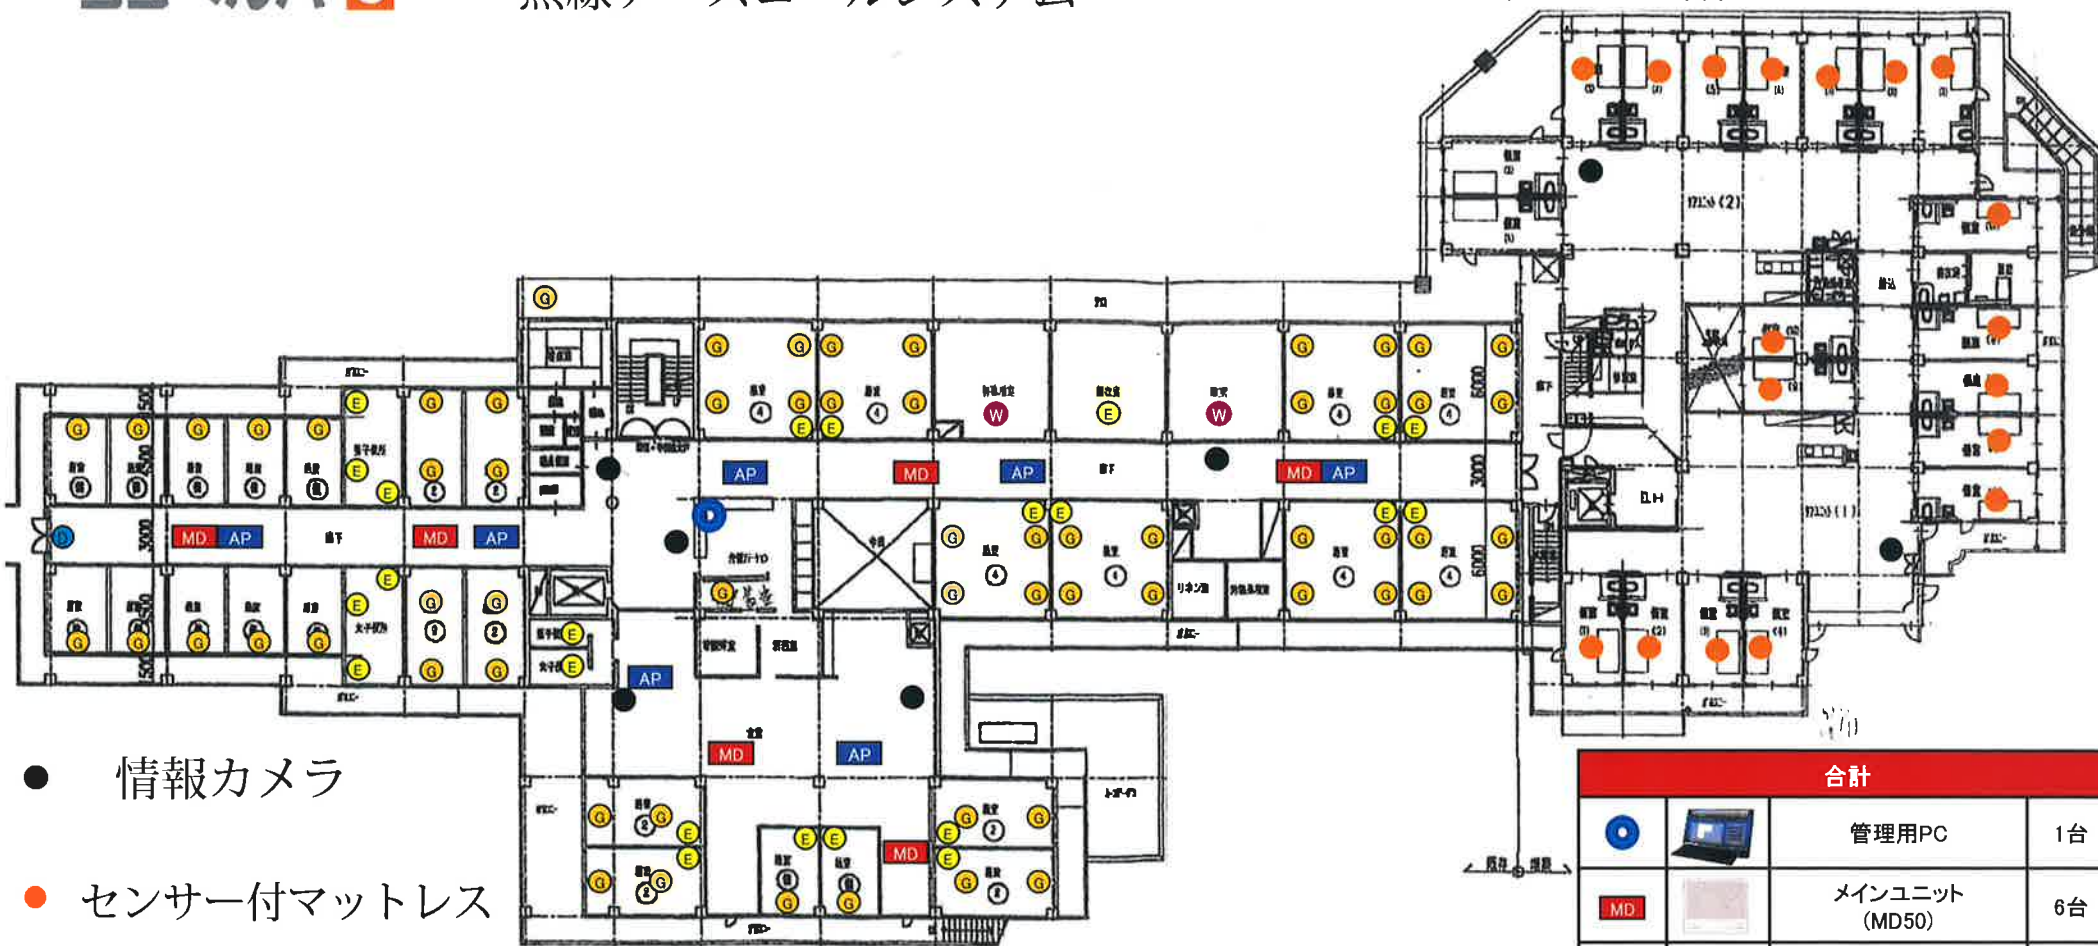

特別養護老人ホーム松生園 2階 平面図(既存棟)

- 情報カメラ
- センサー付マットレス

合計			
		管理用PC	1台
		メインユニット (MD50)	6台
		緊急呼出ボタン (SW23E2)	23台
		防水型呼出ボタン (SW23W2)	2台
		会話ユニット (DT50)	62台
		徘徊検知センサー (SW23D)	1台
		無線アクセスポイント (WAPM-1266R)	7台