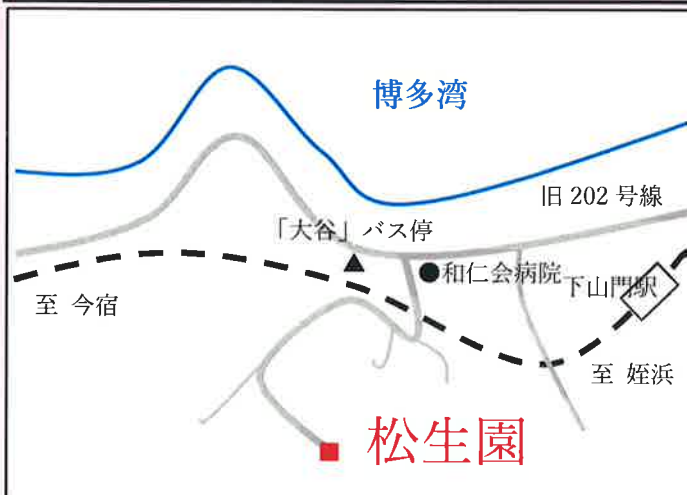

↑6月はきゅうりを
収穫です

博多湾を望む山の上に、ひっそり建っている松生園デイサービスでは、

「四季の移り変わり」と

来年、一緒にお花見しませんか？

「眺めのいいお風呂」と

「園庭での園芸」が楽しめます。

少人数で穏やかに過ごしています。利用者の皆様に、自主的に動いて頂いておりますが、必要時職員が寄り添います。

地域密着型通所介護(定員18名)